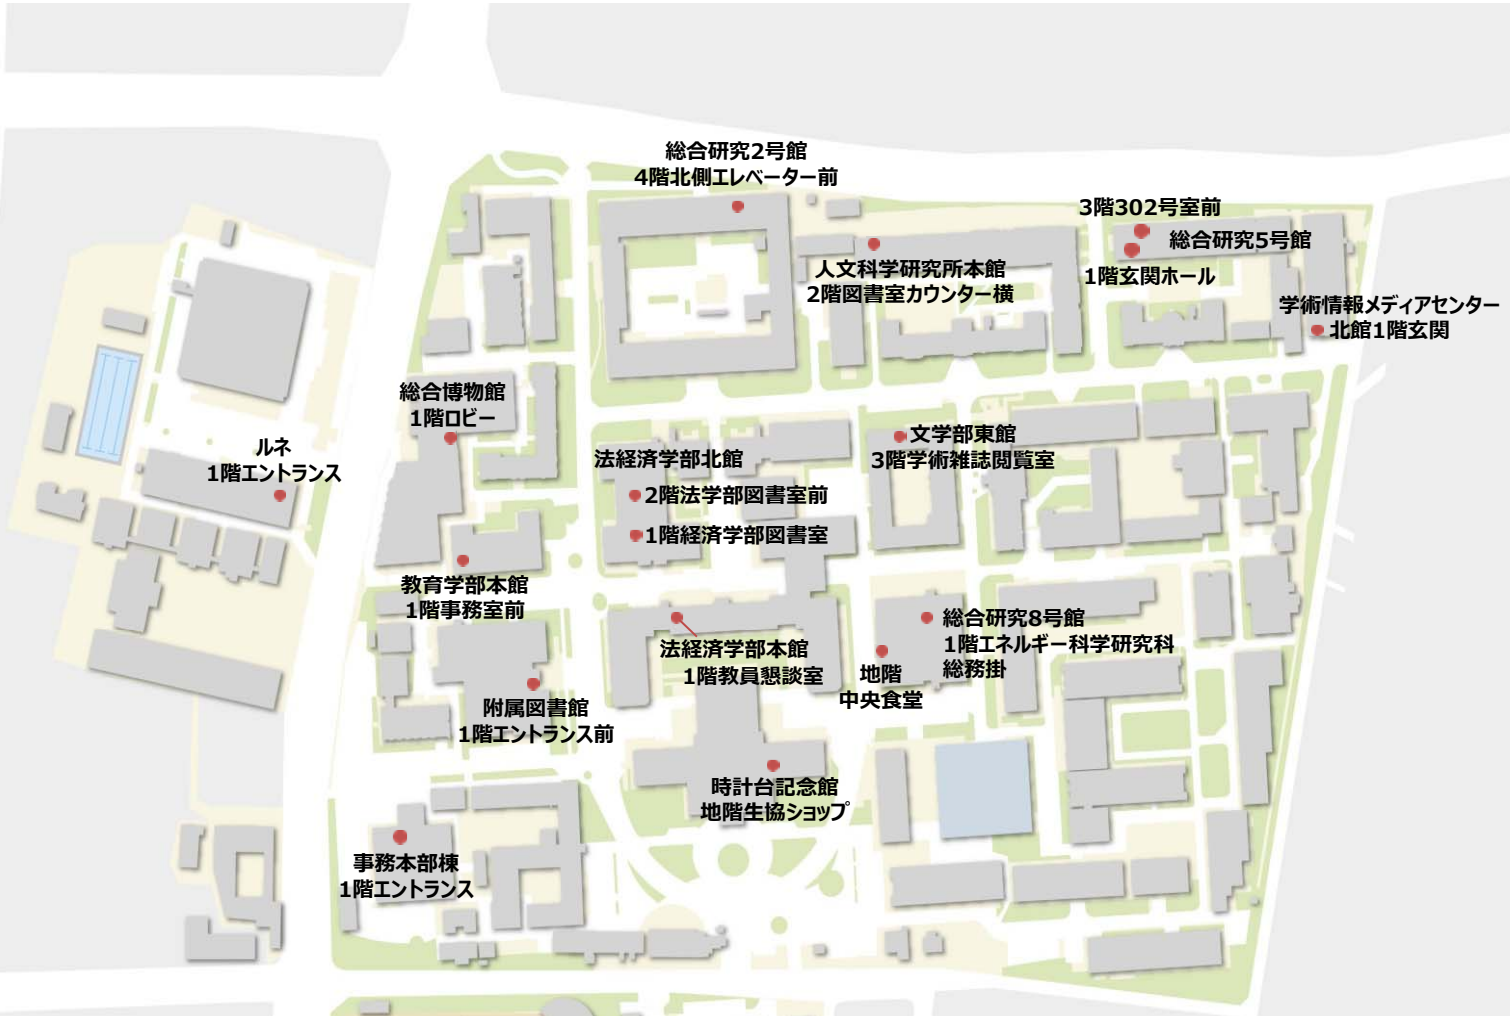

本de募金ステーションmap

本部・西部・吉田南構内

その他の地区

- 【大阪府（熊取）】
原子炉実験所 図書棟
- 【愛知県（犬山）】
霊長類研究所 本棟 1階玄関
- 【滋賀県（瀬田）】
生態学研究センター 事務室
- 【東京都（品川）】
東京オフィス

本de募金ステーションmap

医学部・病院・薬学部構内

本de募金ステーションmap

北部構内

本de募金ステーションmap

桂キャンパス

本de募金ステーションmap

宇治キャンパス